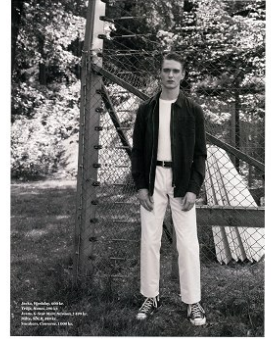

elite

P A R I S

81 elyptiska korer

87 elyptiska korer

82 elyptiska korer

83 elyptiska korer

MOVITZ LENNINGER

hauteur 187 cm 89 cm taille 73 cm Suit 122 cm / 58 pointure 43 EU / 9 UK cheveux Blonde yeux Blue