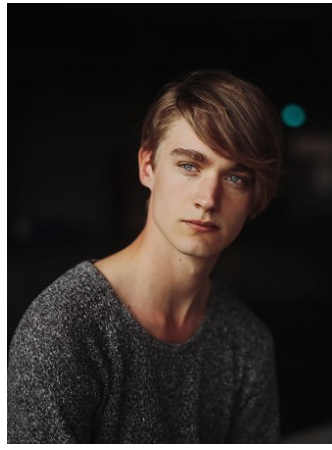

elite

P A R I S

81 elyptiska korer

87 elyptiska korer

82 elyptiska korer

83 elyptiska korer

MOVITZ LENNINGER

hauteur 187 cm 89 cm taille 73 cm Suit 122 cm / 58 pointure 43 EU / 9 UK cheveux Blonde yeux Blue