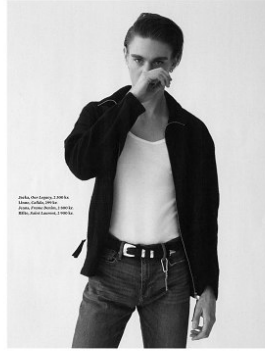

elite

P A R I S

81 elyptiska korer

87 elyptiska korer

82 elyptiska korer

83 elyptiska korer

MOVITZ LENNINGER

hauteur 187 cm 89 cm taille 73 cm Suit 122 cm / 58 pointure 43 EU / 9 UK cheveux Blonde yeux Blue