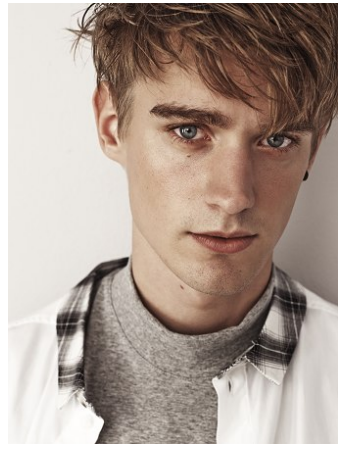

elite

P A R I S

81 elyptiska korer

87 elyptiska korer

82 elyptiska korer

83 elyptiska korer

MOVITZ LENNINGER

hauteur 187 cm 89 cm taille 73 cm Suit 122 cm / 58 pointure 43 EU / 9 UK cheveux Blonde yeux Blue