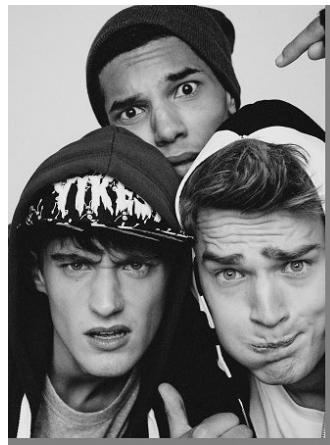

elite

P A R I S

81 elyptiska korer

87 elyptiska korer

82 elyptiska korer

83 elyptiska korer

MOVITZ LENNINGER

hauteur 187 cm 89 cm taille 73 cm Suit 122 cm / 58 pointure 43 EU / 9 UK cheveux Blonde yeux Blue