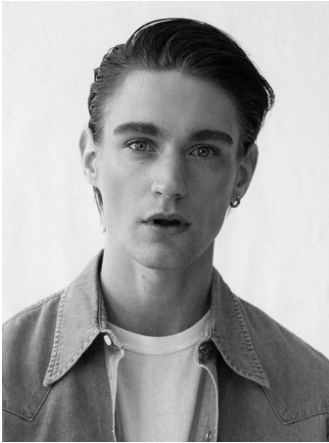

elite

P A R I S

81 elyptiska korer

87 elyptiska korer

82 elyptiska korer

83 elyptiska korer

MOVITZ LENNINGER

hauteur 187 cm 89 cm taille 73 cm Suit 122 cm / 58 pointure 43 EU / 9 UK cheveux Blonde yeux Blue