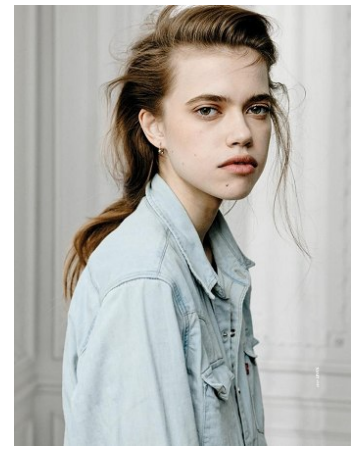

elite

P A R I S

MASHA SKOKOVA

hauteur 178 cm taille 60 cm Hanches 87 cm pointure 37.5 EU / 4.5 UK cheveux Brown yeux Green

19 avenue George V 75008 Paris - France T: +33 1 4044 3222 F: +33 1 4044 3280 E: info@elitemodel.fr