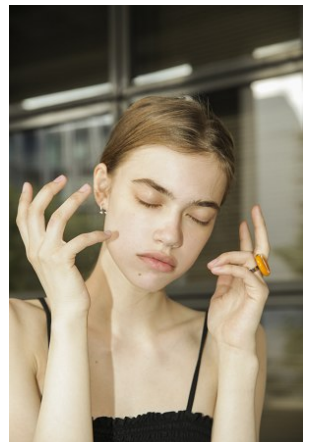

elite

P A R I S

MASHA SKOKOVA

hauteur 178 cm taille 60 cm Hanches 87 cm pointure 37.5 EU / 4.5 UK cheveux Brown yeux Green

19 avenue George V 75008 Paris - France T: +33 1 4044 3222 F: +33 1 4044 3280 E: info@elitemodel.fr