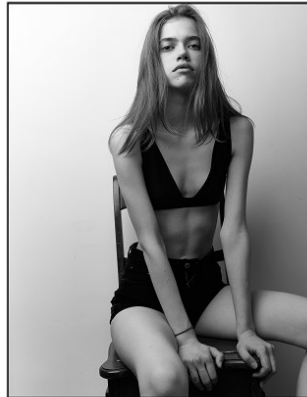

elite

P A R I S

MASHA SKOKOVA

hauteur 178 cm taille 60 cm Hanches 87 cm pointure 37.5 EU / 4.5 UK cheveux Brown yeux Green

19 avenue George V 75008 Paris - France T: +33 1 4044 3222 F: +33 1 4044 3280 E: info@elitemodel.fr