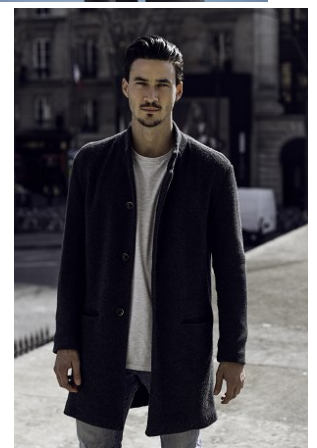

elite

P A R I S

MASON ROBERTS

hauteur 186 cm 100 cm taille 84 cm Shirt 45 cm Suit 127 cm / 60 pointure 45 EU / 10.5 UK yeux Blue

19 avenue George V 75008 Paris - France T: +33 1 4044 3222 F: +33 1 4044 3280 E: info@elitemodel.fr