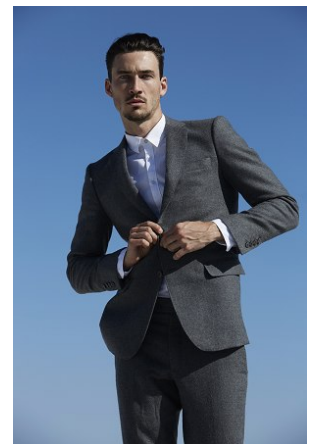

elite

P A R I S

MASON ROBERTS

hauteur 186 cm 100 cm taille 84 cm Shirt 45 cm Suit 127 cm / 60 pointure 45 EU / 10.5 UK yeux Blue

19 avenue George V 75008 Paris - France T: +33 1 4044 3222 F: +33 1 4044 3280 E: info@elitemodel.fr