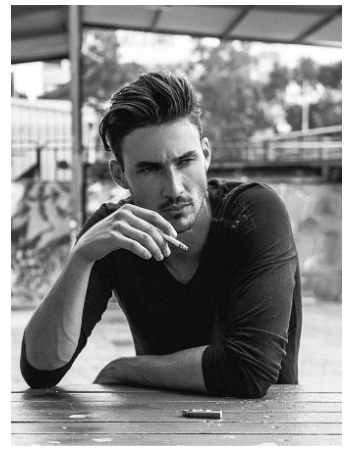

elite

P A R I S

MASON ROBERTS

hauteur 186 cm 100 cm taille 84 cm Shirt 45 cm Suit 127 cm / 60 pointure 45 EU / 10.5 UK yeux Blue

19 avenue George V 75008 Paris - France T: +33 1 4044 3222 F: +33 1 4044 3280 E: info@elitemodel.fr