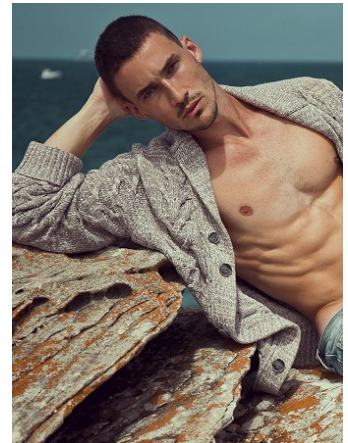

elite

P A R I S

MASON ROBERTS

hauteur 186 cm 100 cm taille 84 cm Shirt 45 cm Suit 127 cm / 60 pointure 45 EU / 10.5 UK yeux Blue

19 avenue George V 75008 Paris - France T: +33 1 4044 3222 F: +33 1 4044 3280 E: info@elitemodel.fr