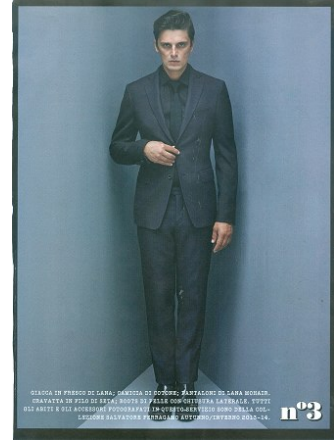

elite

P A R I S

JEREMY BARROIS

hauteur 185 cm 95 cm taille 79 cm Shirt 39 cm Suit 122 cm / 58 pointure 43 EU / 9 UK cheveux Chestnut yeux Hazel

19 avenue George V 75008 Paris - France T: +33 1 4044 3222 F: +33 1 4044 3280 E: info@elitemodel.fr