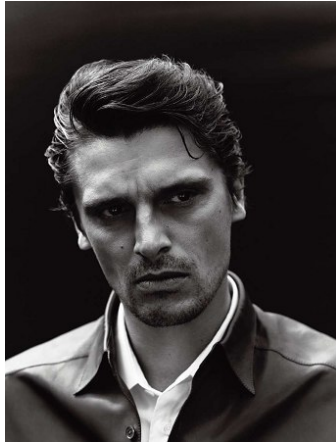

elite

P A R I S

JEREMY BARROIS

hauteur 185 cm 95 cm taille 79 cm Shirt 39 cm Suit 122 cm / 58 pointure 43 EU / 9 UK cheveux Chestnut yeux Hazel

19 avenue George V 75008 Paris - France T: +33 1 4044 3222 F: +33 1 4044 3280 E: info@elitemodel.fr