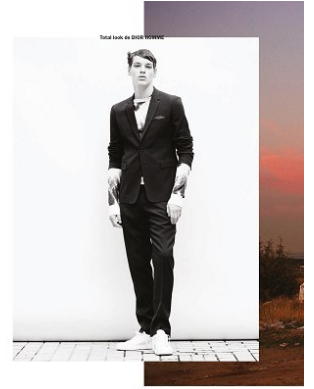

elite

P A R I S

ALVARO SILVEIRA

hauteur 190 cm 100 cm taille 82 cm pointure 44 EU / 9.5 UK cheveux Light Brown yeux Hazel

19 avenue George V 75008 Paris - France T: +33 1 4044 3222 F: +33 1 4044 3280 E: info@elitemodel.fr