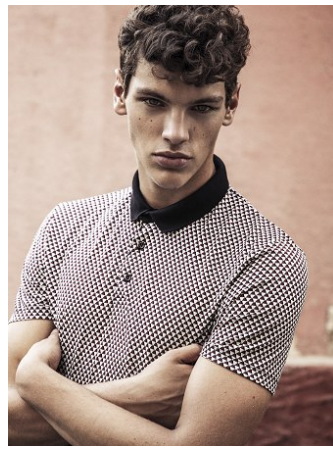

## ALVARO SILVEIRA

hauteur 190 cm 100 cm taille 82 cm pointure 44 EU / 9.5 UK cheveux Light Brown yeux Hazel

19 avenue George V 75008 Paris - France T: +33 1 4044 3222 F: +33 1 4044 3280 E: [info@elitemodel.fr](mailto:info@elitemodel.fr)