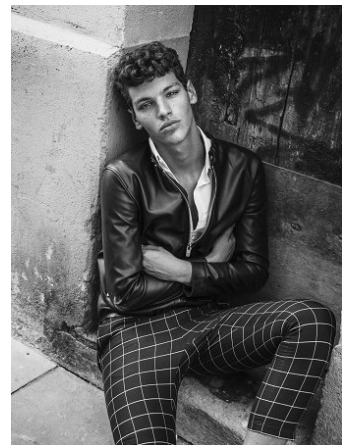

elite

P A R I S

ALVARO SILVEIRA

hauteur 190 cm 100 cm taille 82 cm pointure 44 EU / 9.5 UK cheveux Light Brown yeux Hazel

19 avenue George V 75008 Paris - France T: +33 1 4044 3222 F: +33 1 4044 3280 E: info@elitemodel.fr