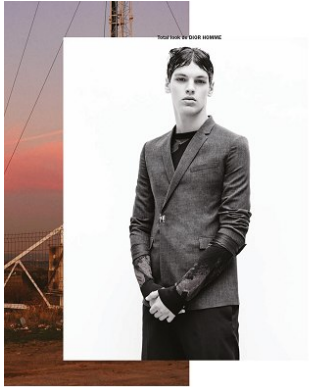

elite

P A R I S

ALVARO SILVEIRA

hauteur 190 cm 100 cm taille 82 cm pointure 44 EU / 9.5 UK cheveux Light Brown yeux Hazel

19 avenue George V 75008 Paris - France T: +33 1 4044 3222 F: +33 1 4044 3280 E: info@elitemodel.fr