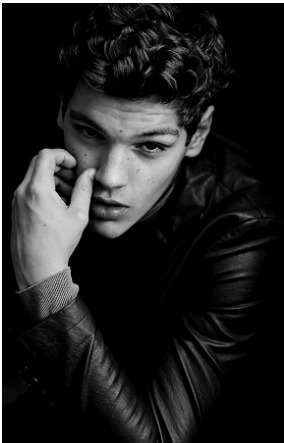

## ALVARO SILVEIRA

hauteur 190 cm 100 cm taille 82 cm pointure 44 EU / 9.5 UK cheveux Light Brown yeux Hazel

19 avenue George V 75008 Paris - France T: +33 1 4044 3222 F: +33 1 4044 3280 E: [info@elitemodel.fr](mailto:info@elitemodel.fr)