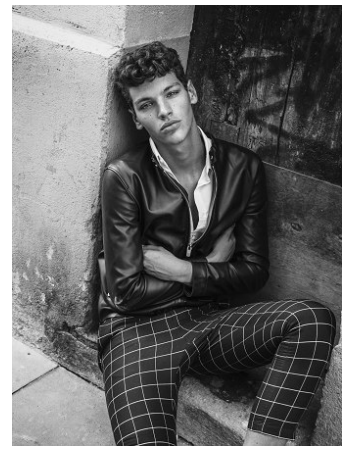

## ALVARO SILVEIRA

hauteur 190 cm 100 cm taille 82 cm pointure 44 EU / 9.5 UK cheveux Light Brown yeux Hazel

19 avenue George V 75008 Paris - France T: +33 1 4044 3222 F: +33 1 4044 3280 E: [info@elitemodel.fr](mailto:info@elitemodel.fr)