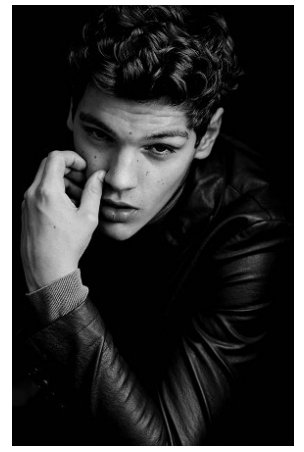

elite

P A R I S

ALVARO SILVEIRA

hauteur 190 cm 100 cm taille 82 cm pointure 44 EU / 9.5 UK cheveux Light Brown yeux Hazel

19 avenue George V 75008 Paris - France T: +33 1 4044 3222 F: +33 1 4044 3280 E: info@elitemodel.fr