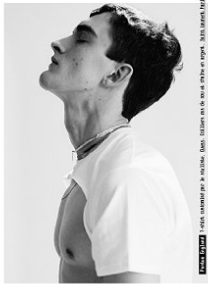

New Generation