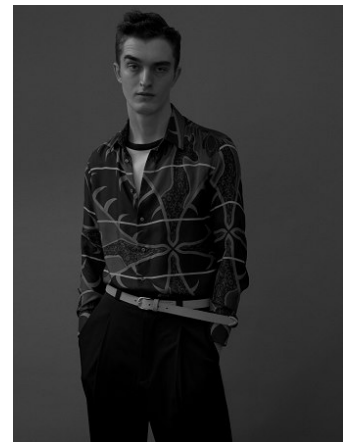

ARTISTE

New Generation

New Generation

88

PONTUS ENGLUND

hauteur 190 cm 92 cm taille 76 cm Shirt 38 cm Suit 122 cm / 58 pointure 43 EU / 9 UK yeux Blue/Green