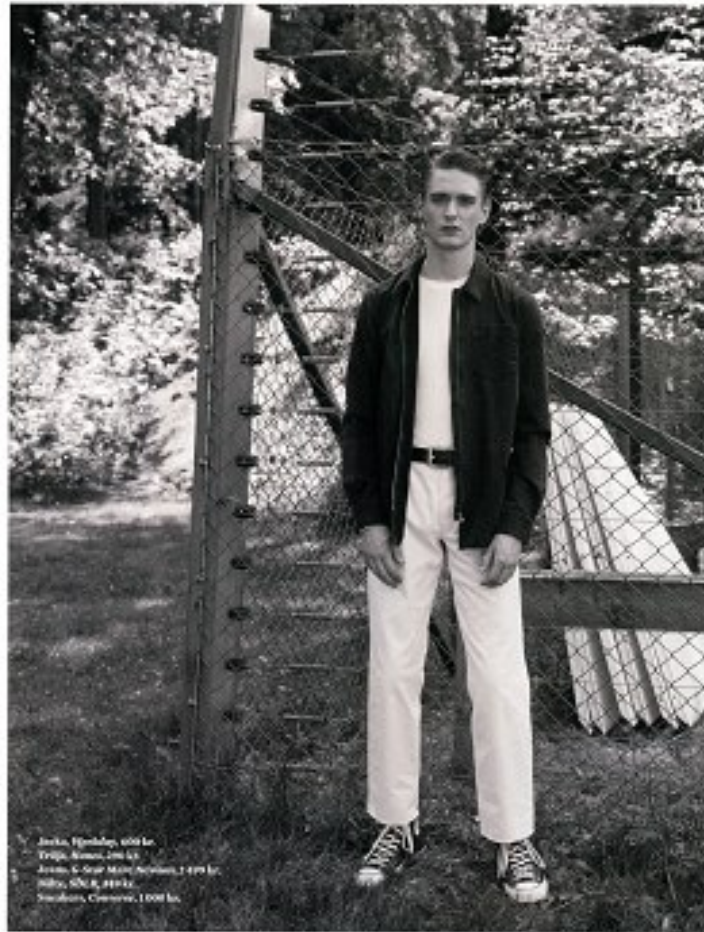

elite

P A R I S

02 infyteleosika äoner

MOVITZ LENNINGER

HAUTEUR 187 CM 89 CM TAILLE 73 CM SUIT 122 CM / 58 POINTURE 43 EU / 9 UK CHEVEUX BLONDE YEUX BLUE

19 avenue George V 75008 Paris - France T: +33 1 4044 3222 F: +33 1 4044 3280 E: info@elitemodel.fr