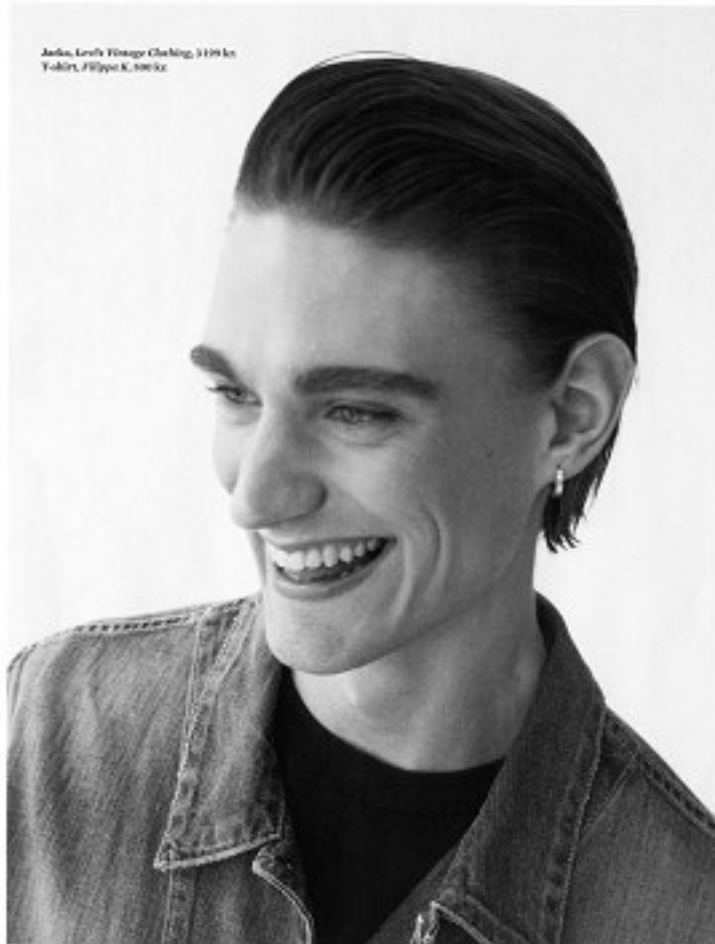

## MOVITZ LENNINGER

HAUTEUR 187 CM 89 CM TAILLE 73 CM SUIT 122 CM / 58 POINTURE 43 EU / 9 UK CHEVEUX BLONDE YEUX BLUE

19 avenue George V 75008 Paris - France T: +33 1 4044 3222 F: +33 1 4044 3280 E: [info@elitemodel.fr](mailto:info@elitemodel.fr)