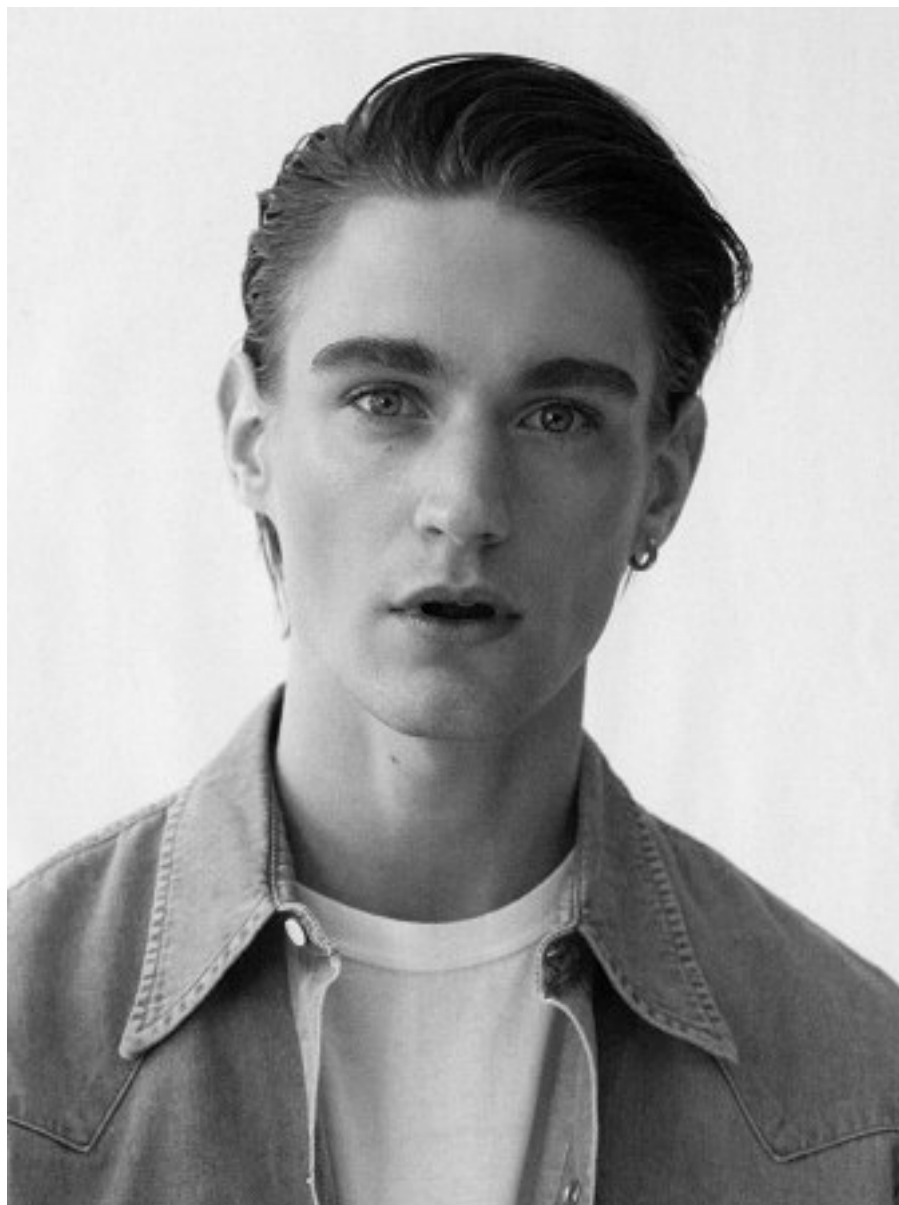

elite
P A R I S

MOVITZ LENNINGER

HAUTEUR 187 CM 89 CM TAILLE 73 CM SUIT 122 CM / 58 POINTURE 43 EU / 9 UK CHEVEUX BLONDE YEUX BLUE

19 avenue George V 75008 Paris - France T: +33 1 4044 3222 F: +33 1 4044 3280 E: info@elitemodel.fr