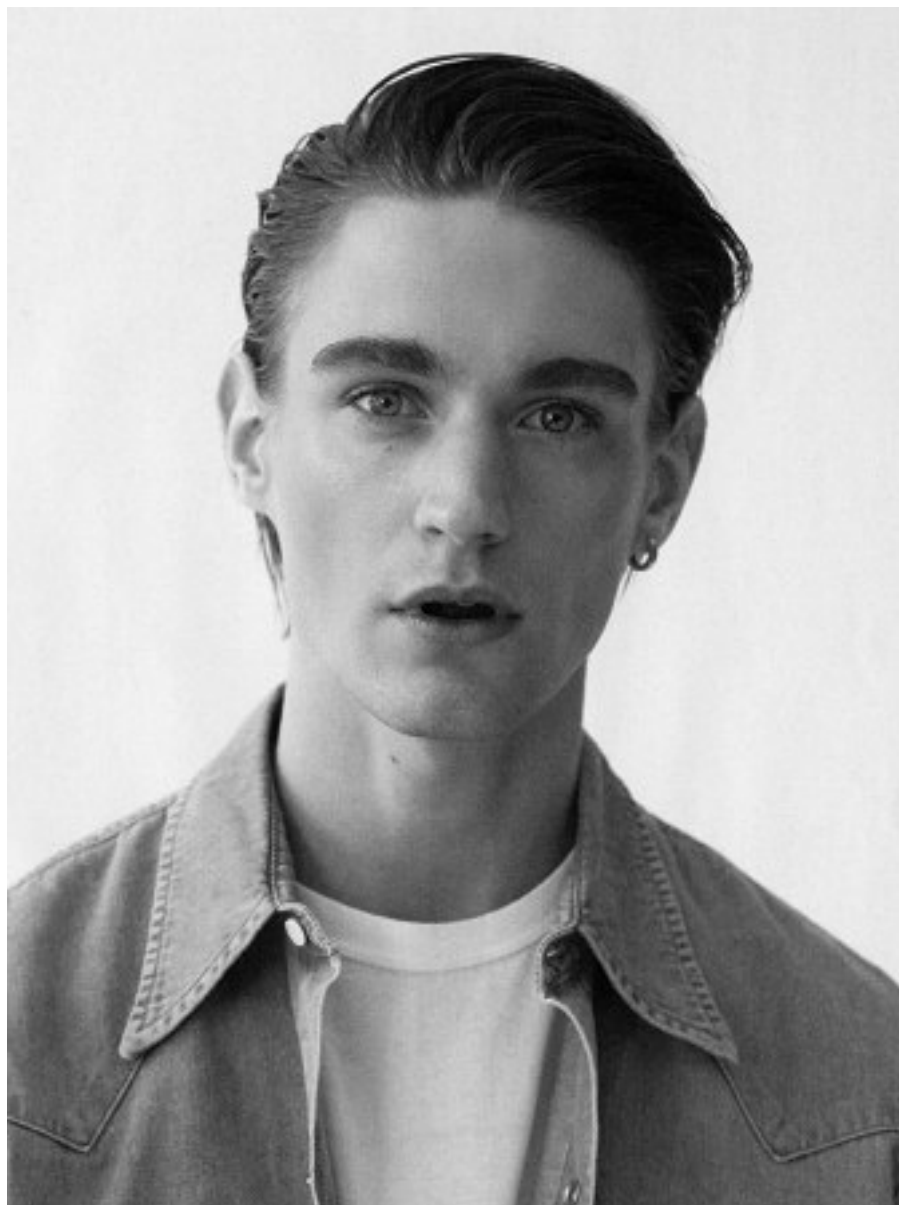

# elite

P A R I S

MOVITZ LENNINGER

HAUTEUR 187 CM 89 CM TAILLE 73 CM SUIT 122 CM / 58 POINTURE 43 EU / 9 UK CHEVEUX BLONDE YEUX BLUE

19 avenue George V 75008 Paris - France T: +33 1 4044 3222 F: +33 1 4044 3280 E: [info@elitemodel.fr](mailto:info@elitemodel.fr)