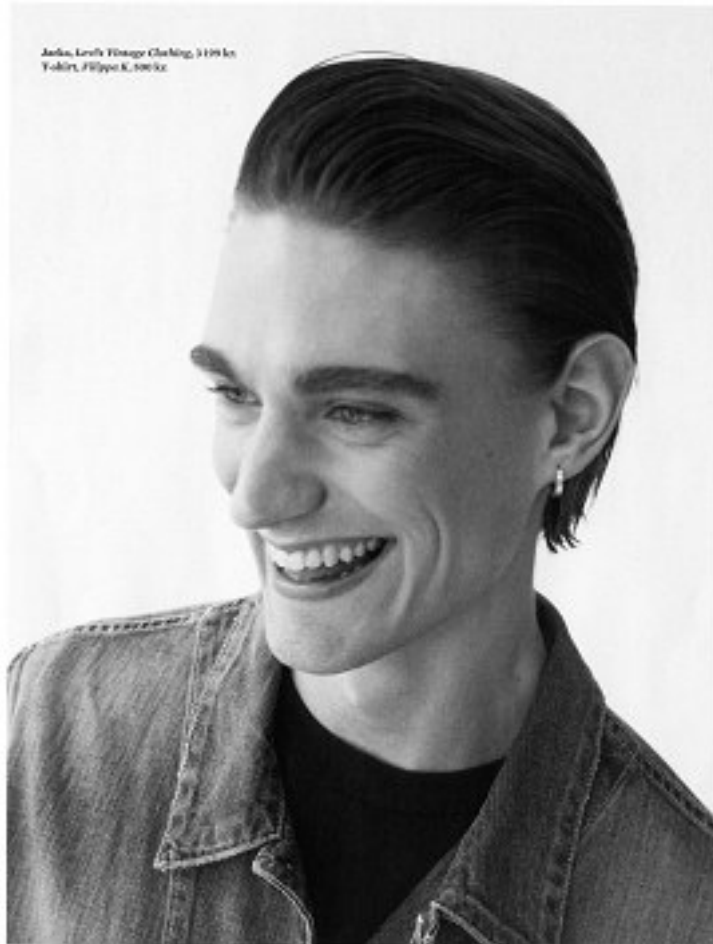

elite

P A R I S

57 infytelavika ikonar

MOVITZ LENNINGER

HAUTEUR 187 CM 89 CM TAILLE 73 CM SUIT 122 CM / 58 POINTURE 43 EU / 9 UK CHEVEUX BLONDE YEUX BLUE

19 avenue George V 75008 Paris - France T: +33 1 4044 3222 F: +33 1 4044 3280 E: info@elitemodel.fr