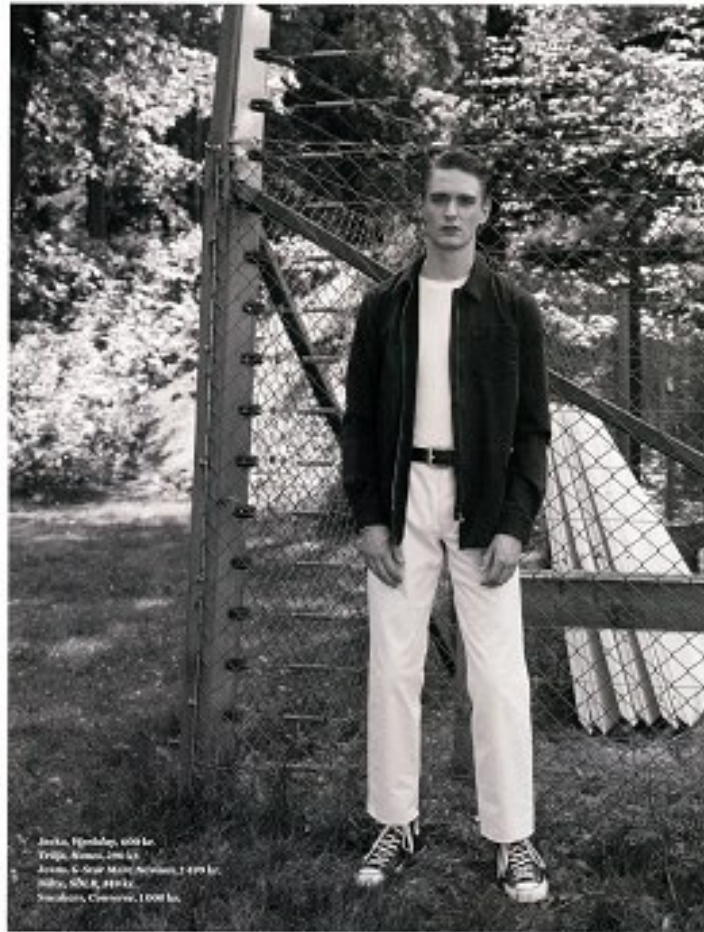

elite

P A R I S

02 infyteleerika äoner

MOVITZ LENNINGER

HAUTEUR 187 CM 89 CM TAILLE 73 CM SUIT 122 CM / 58 POINTURE 43 EU / 9 UK CHEVEUX BLONDE YEUX BLUE

19 avenue George V 75008 Paris - France T: +33 1 4044 3222 F: +33 1 4044 3280 E: info@elitemodel.fr