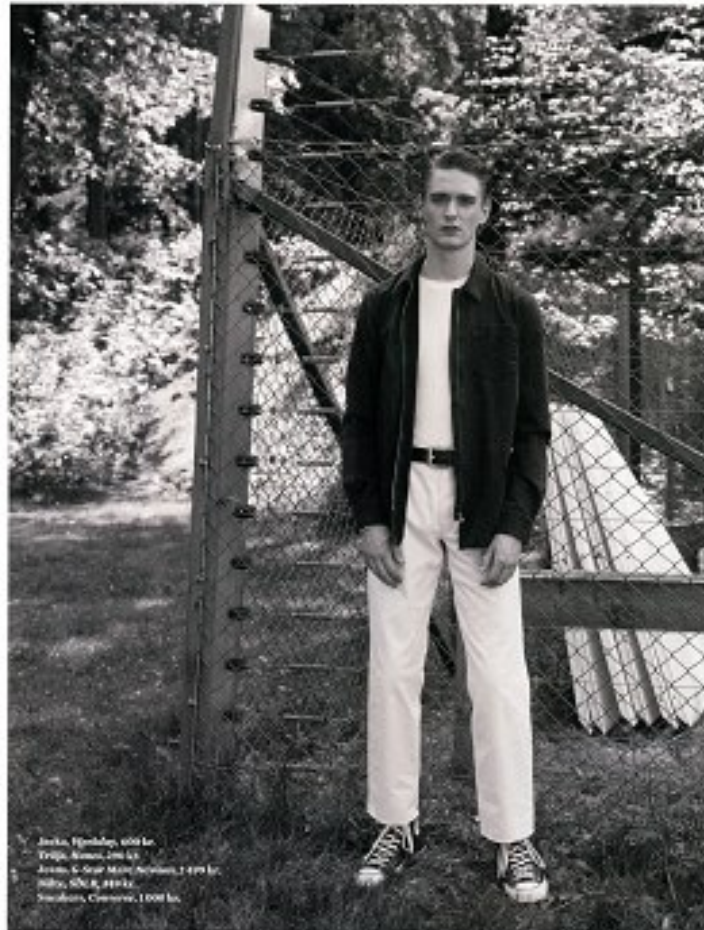

elite

P A R I S

02 infyteleosika äoner

MOVITZ LENNINGER

HAUTEUR 187 CM 89 CM TAILLE 73 CM SUIT 122 CM / 58 POINTURE 43 EU / 9 UK CHEVEUX BLONDE YEUX BLUE

19 avenue George V 75008 Paris - France T: +33 1 4044 3222 F: +33 1 4044 3280 E: info@elitemodel.fr