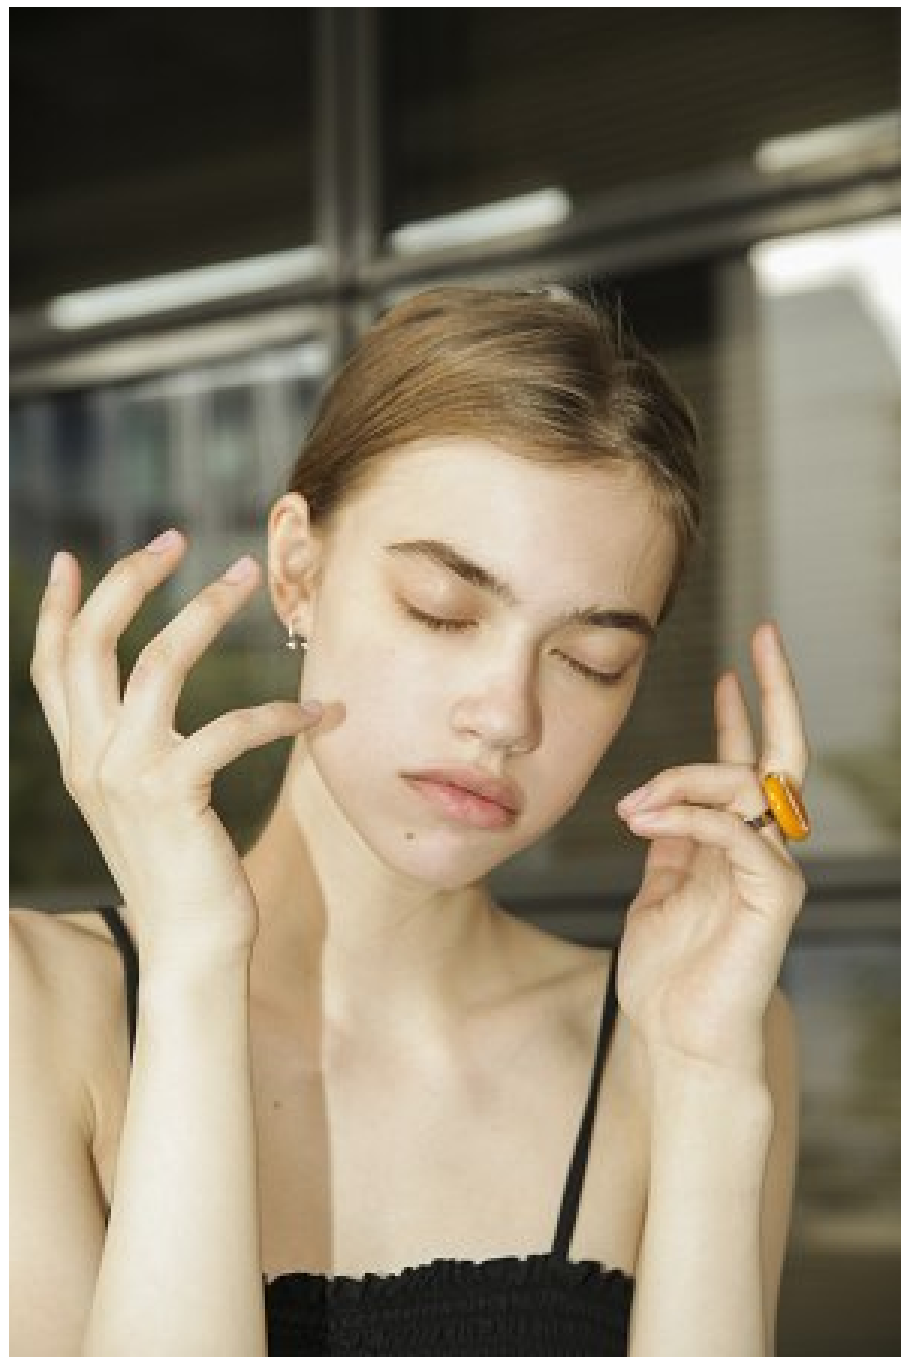

elite

P A R I S

MASHA SKOKOVA

HAUTEUR 178 CM TAILLE 60 CM HANCHES 87 CM POINTURE 37.5 EU / 4.5 UK CHEVEUX BROWN YEUX GREEN

19 avenue George V 75008 Paris - France T: +33 1 4044 3222 F: +33 1 4044 3280 E: info@elitemodel.fr