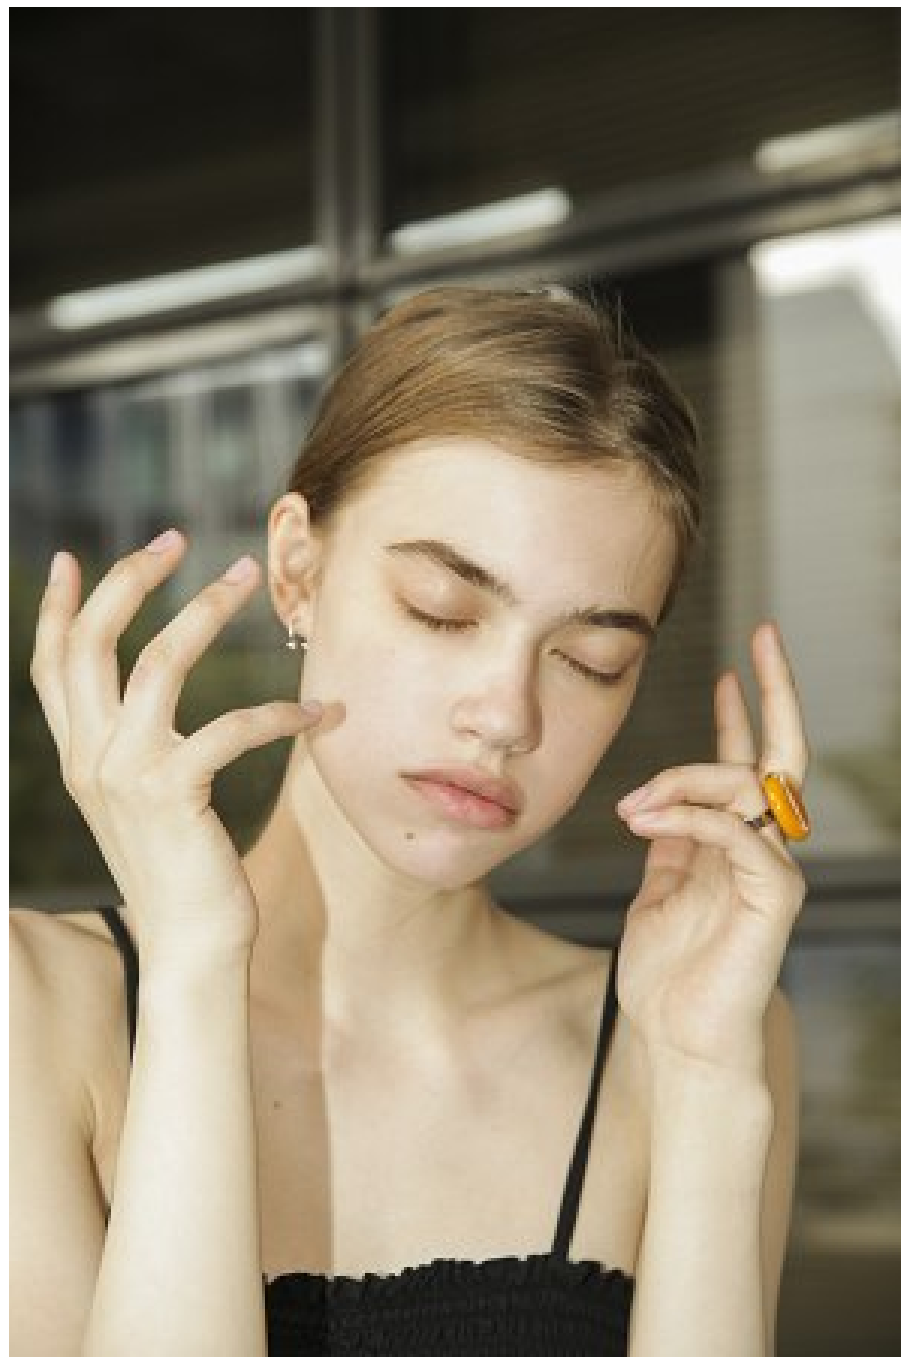

MASHA SKOKOVA

elite

P A R I S

HAUTEUR 178 CM TAILLE 60 CM HANCHES 87 CM POINTURE 37.5 EU / 4.5 UK CHEVEUX BROWN YEUX GREEN

19 avenue George V 75008 Paris - France T: +33 1 4044 3222 F: +33 1 4044 3280 E: info@elitemodel.fr