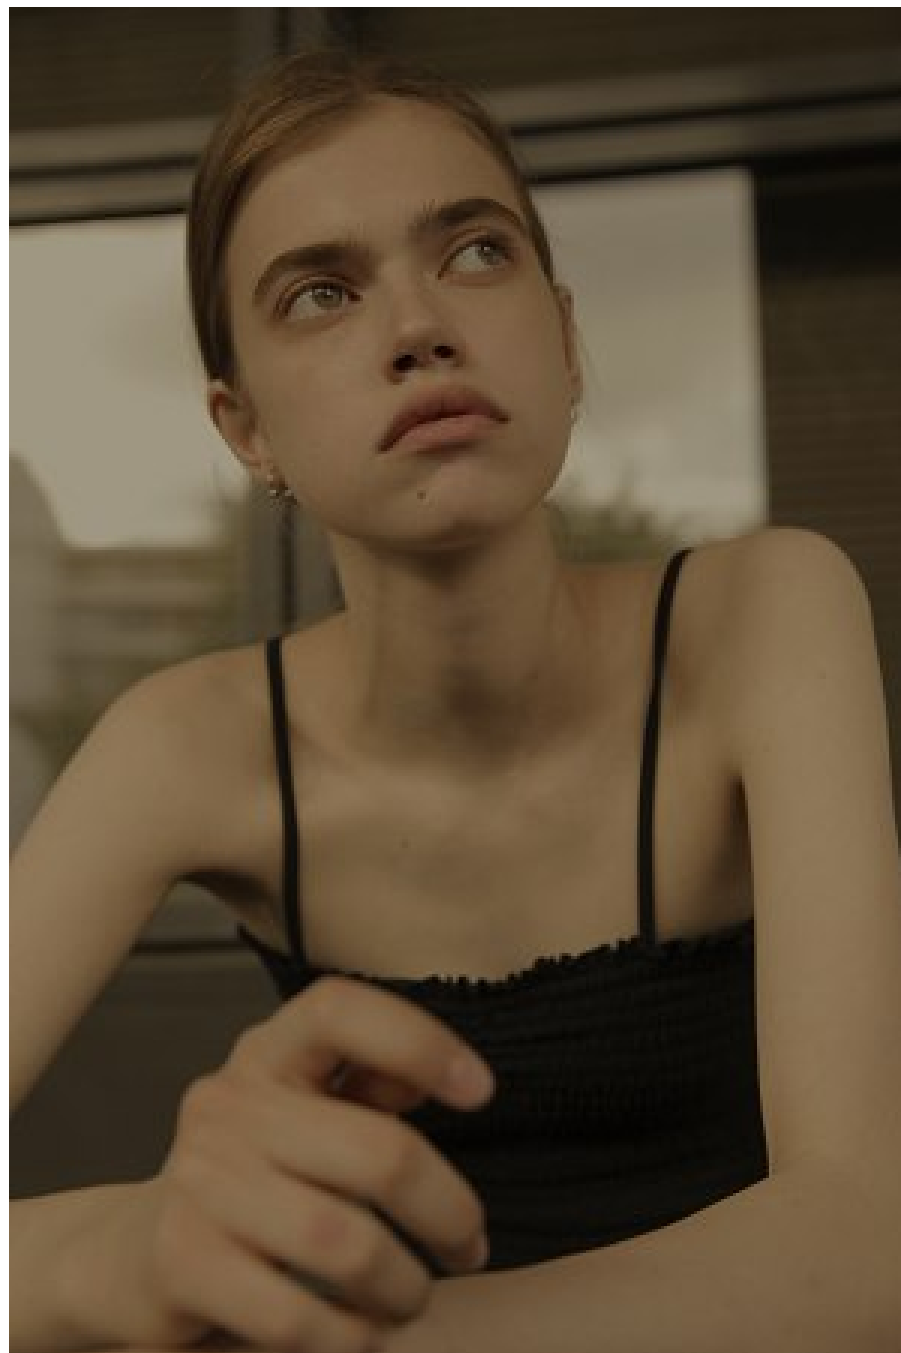

elite

P A R I S

MASHA SKOKOVA

HAUTEUR 178 CM TAILLE 60 CM HANCHES 87 CM POINTURE 37.5 EU / 4.5 UK CHEVEUX BROWN YEUX GREEN