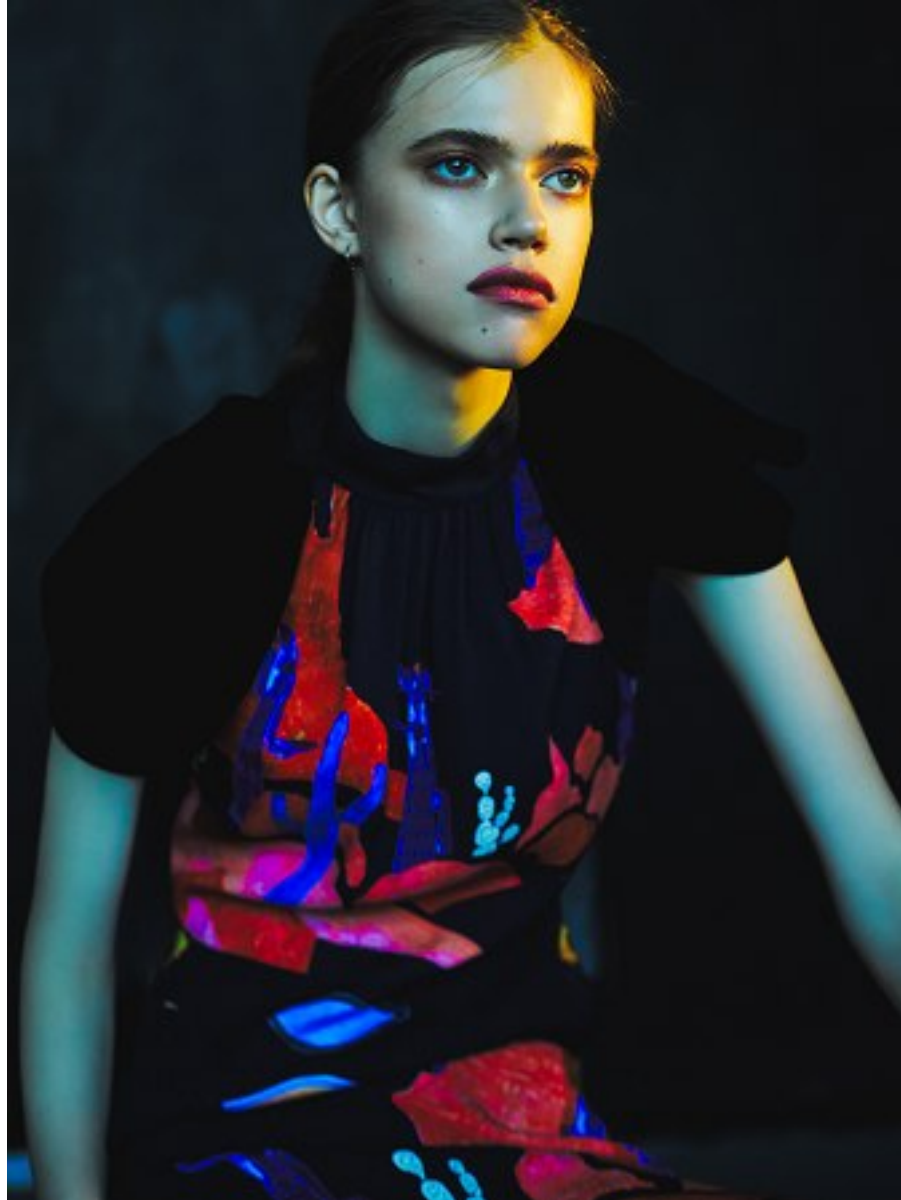

MASHA SKOKOVA

elite

P A R I S

HAUTEUR 178 CM TAILLE 60 CM HANCHES 87 CM POINTURE 37.5 EU / 4.5 UK CHEVEUX BROWN YEUX GREEN

19 avenue George V 75008 Paris - France T: +33 1 4044 3222 F: +33 1 4044 3280 E: info@elitemodel.fr