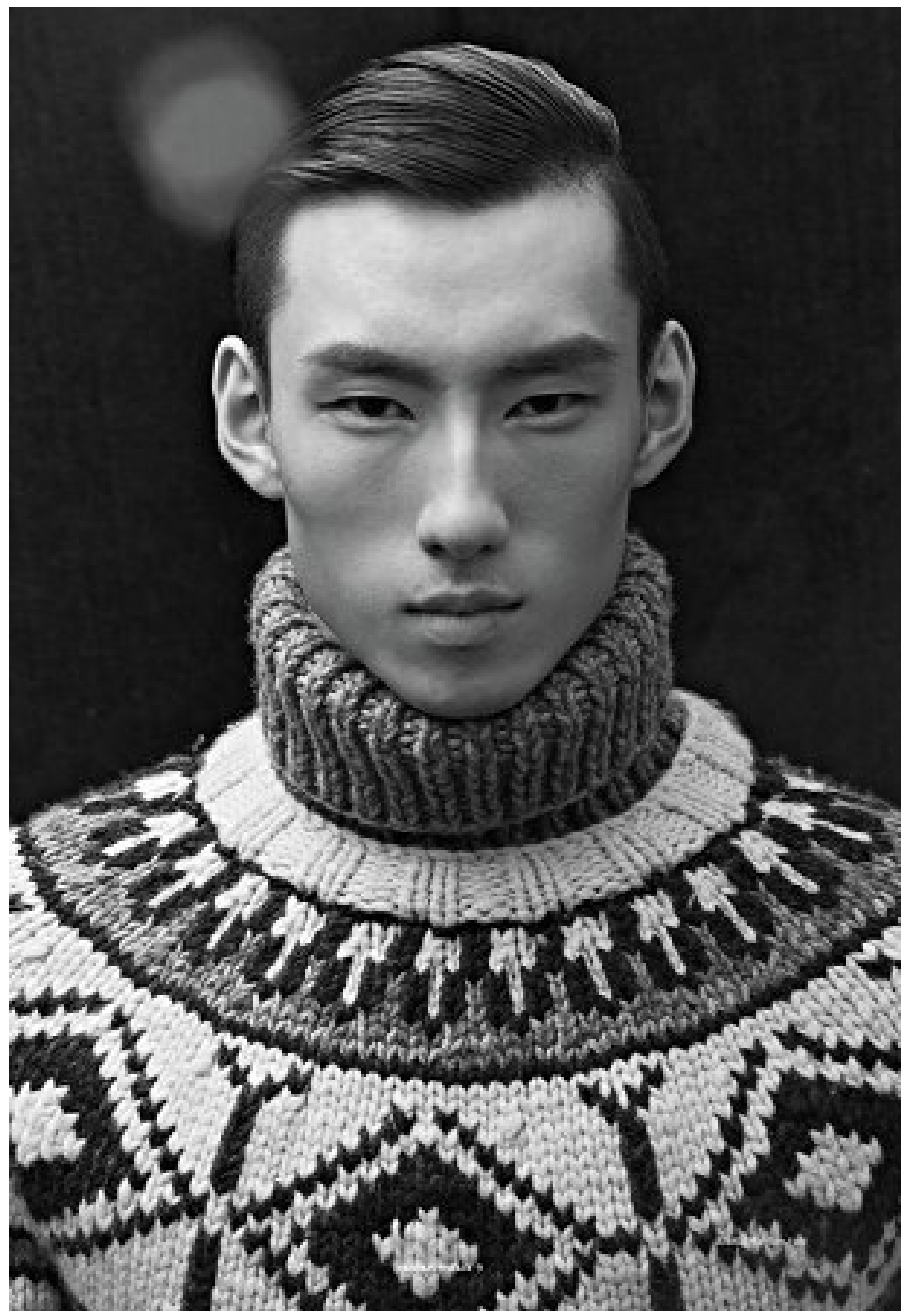

elite

P A R I S

QINGHE ZHAO

HAUTEUR 190 CM 93 CM TAILLE 72 CM SHIRT 43 CM SUIT 122 CM / 58 POINTURE 44 EU / 9.5 UK CHEVEUX BROWN YEUX BROWN

19 avenue George V 75008 Paris - France T: +33 1 4044 3222 F: +33 1 4044 3280 E: info@elitemodel.fr