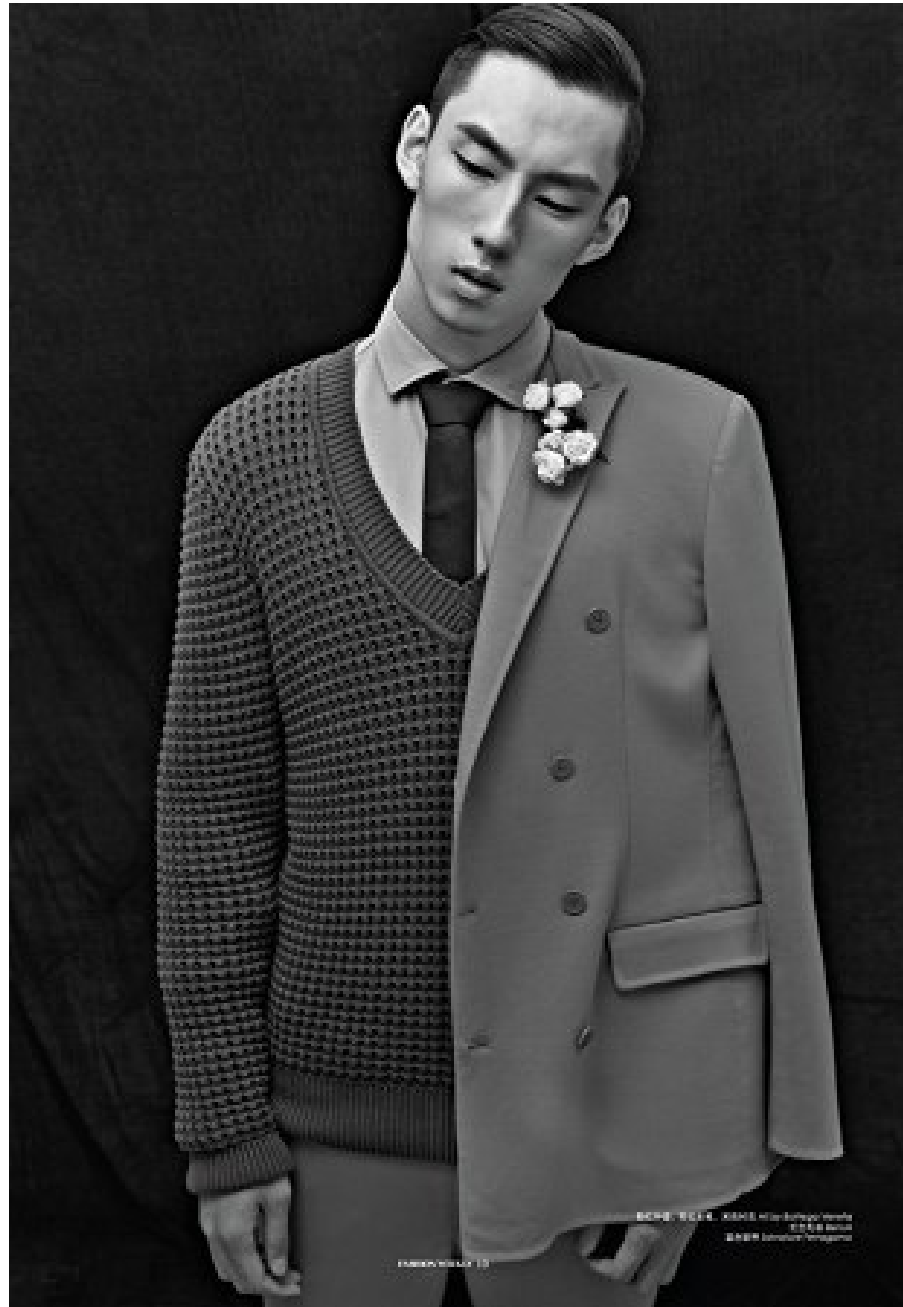

elite

P A R I S

QINGHE ZHAO

HAUTEUR 190 CM 93 CM TAILLE 72 CM SHIRT 43 CM SUIT 122 CM / 58 POINTURE 44 EU / 9.5 UK CHEVEUX BROWN YEUX BROWN

19 avenue George V 75008 Paris - France T: +33 1 4044 3222 F: +33 1 4044 3280 E: info@elitemodel.fr