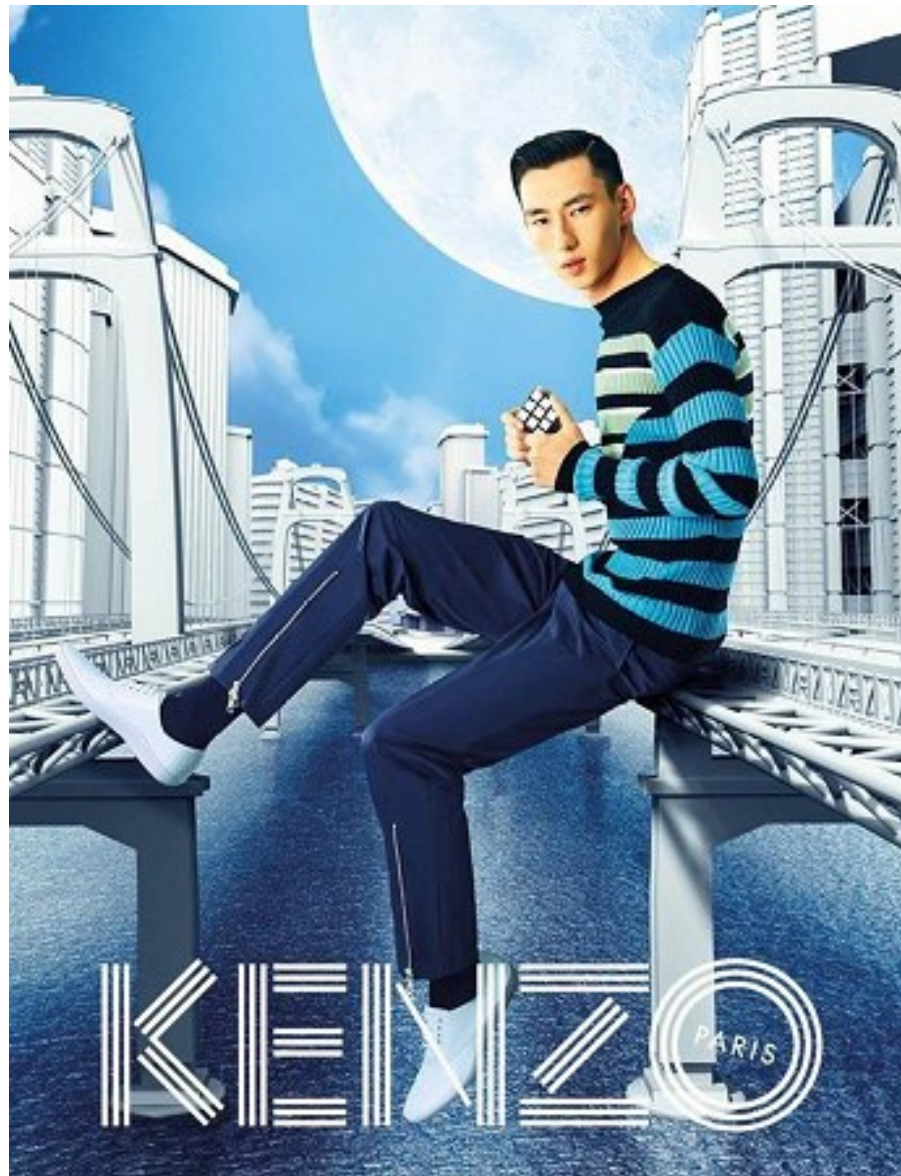

elite

P A R I S

QINGHE ZHAO

HAUTEUR 190 CM 93 CM TAILLE 72 CM SHIRT 43 CM SUIT 122 CM / 58 POINTURE 44 EU / 9.5 UK CHEVEUX BROWN YEUX BROWN

19 avenue George V 75008 Paris - France T: +33 1 4044 3222 F: +33 1 4044 3280 E: info@elitemodel.fr