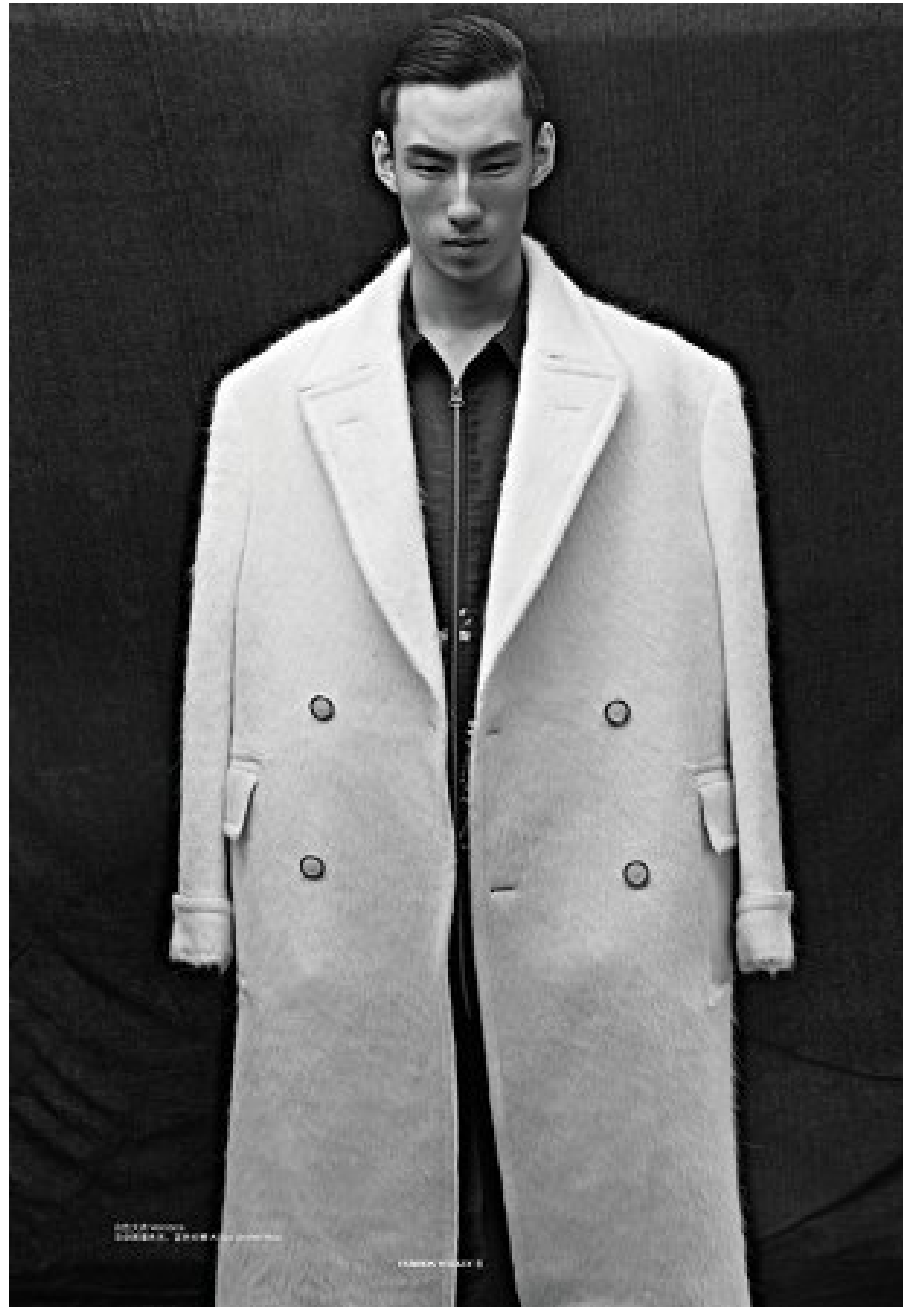

elite

P A R I S

QINGHE ZHAO

HAUTEUR 190 CM 93 CM TAILLE 72 CM SHIRT 43 CM SUIT 122 CM / 58 POINTURE 44 EU / 9.5 UK CHEVEUX BROWN YEUX BROWN

19 avenue George V 75008 Paris - France T: +33 1 4044 3222 F: +33 1 4044 3280 E: info@elitemodel.fr