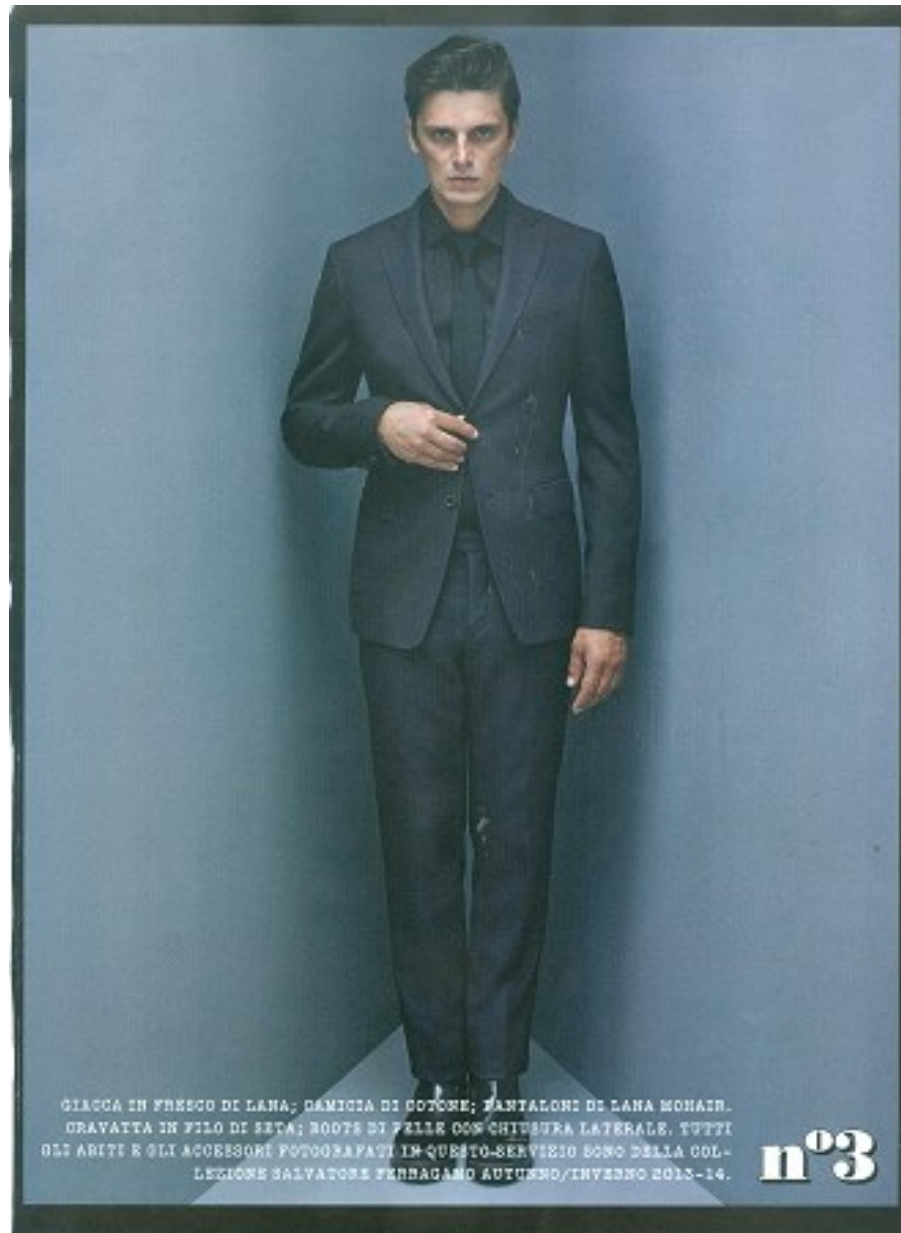

elite

P A R I S

JEREMY BARROIS

HAUTEUR 185 CM 95 CM TAILLE 79 CM SHIRT 39 CM SUIT 122 CM / 58 POINTURE 43 EU / 9 UK CHEVEUX CHESTNUT YEUX HAZEL

19 avenue George V 75008 Paris - France T: +33 1 4044 3222 F: +33 1 4044 3280 E: info@elitemodel.fr