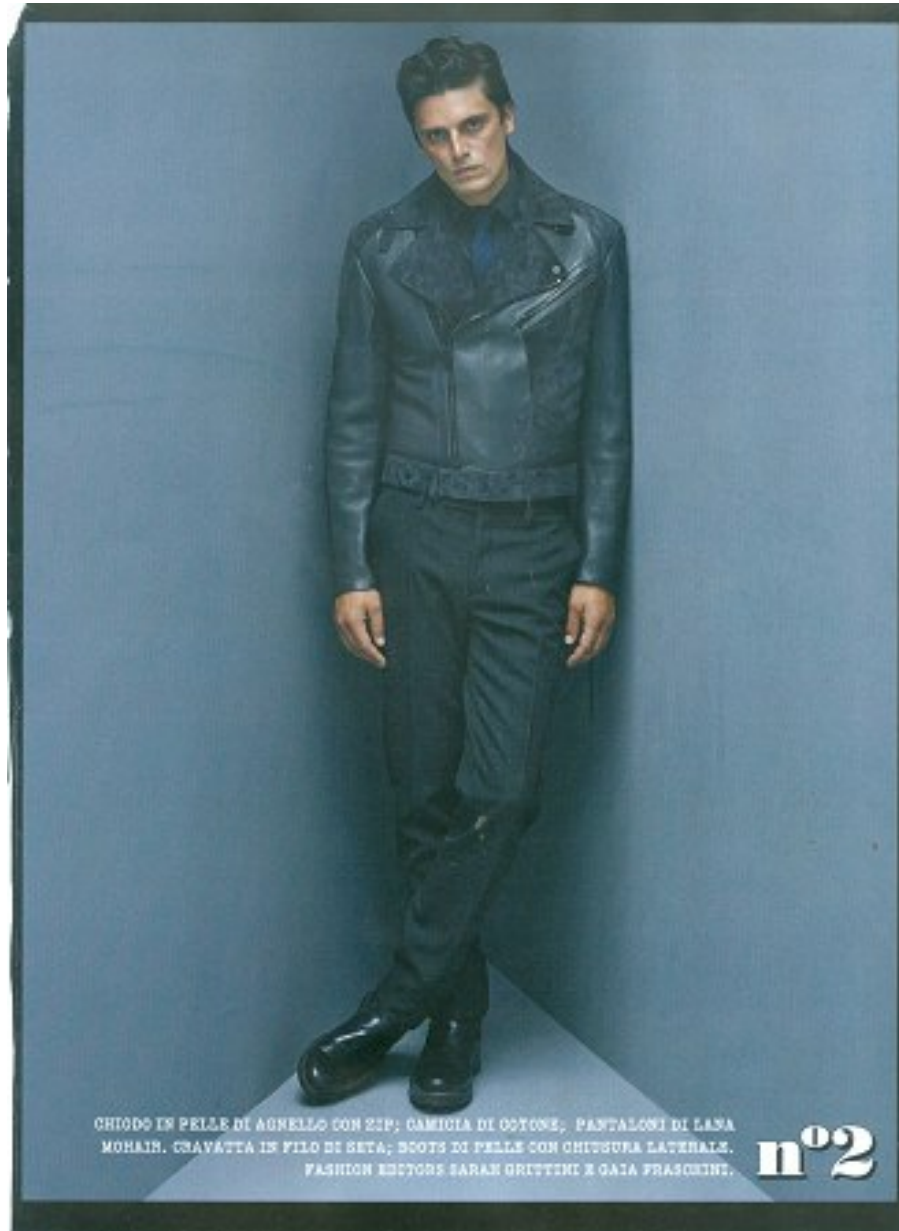

elite

P A R I S

JEREMY BARROIS

HAUTEUR 185 CM 95 CM TAILLE 79 CM SHIRT 39 CM SUIT 122 CM / 58 POINTURE 43 EU / 9 UK CHEVEUX CHESTNUT YEUX HAZEL

19 avenue George V 75008 Paris - France T: +33 1 4044 3222 F: +33 1 4044 3280 E: info@elitemodel.fr