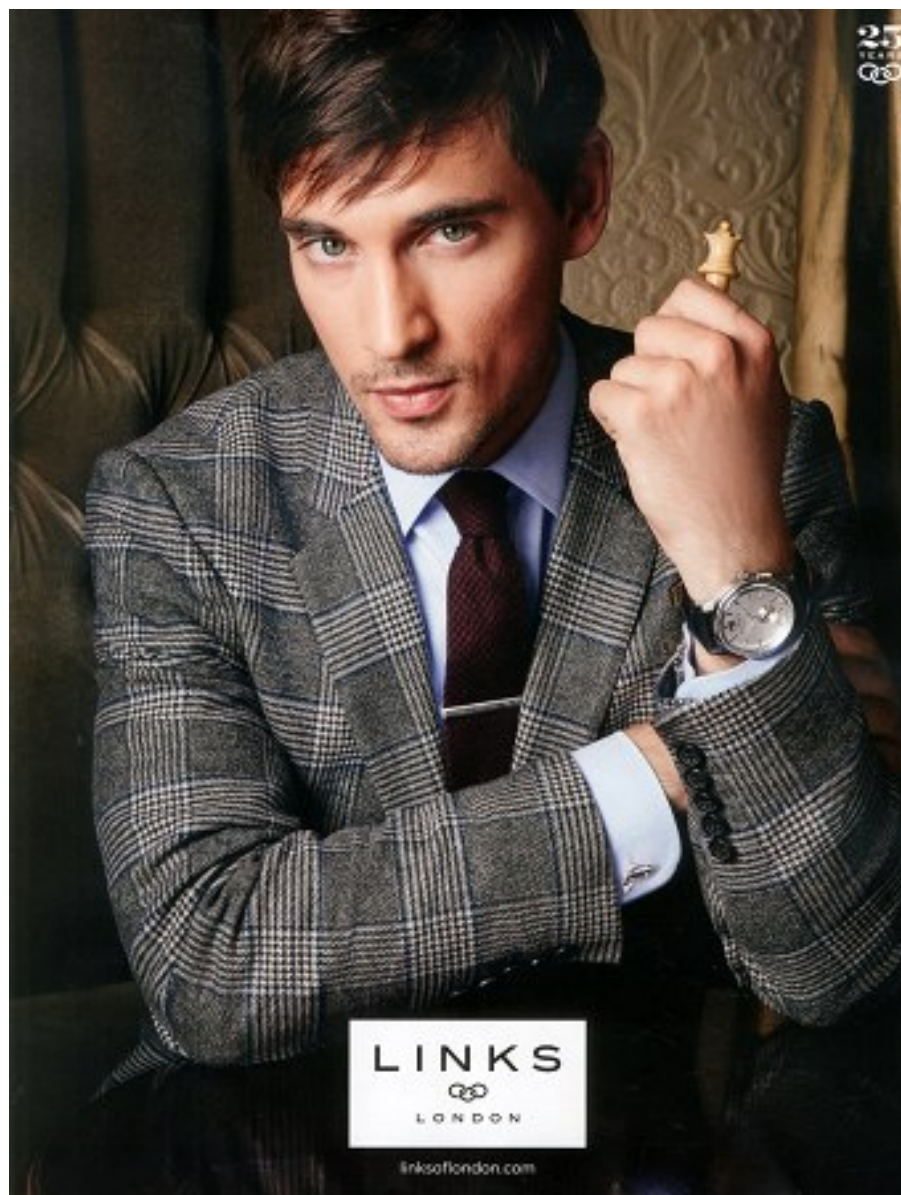

elite

P A R I S

BLAKE SCHAEFERING

HAUTEUR 183 CM 97 CM TAILLE 78 CM SUIT 122 CM / 58 POINTURE 44 EU / 9.5 UK CHEVEUX DARK BROWN YEUX GREEN

19 avenue George V 75008 Paris - France T: +33 1 4044 3222 F: +33 1 4044 3280 E: info@elitemodel.fr