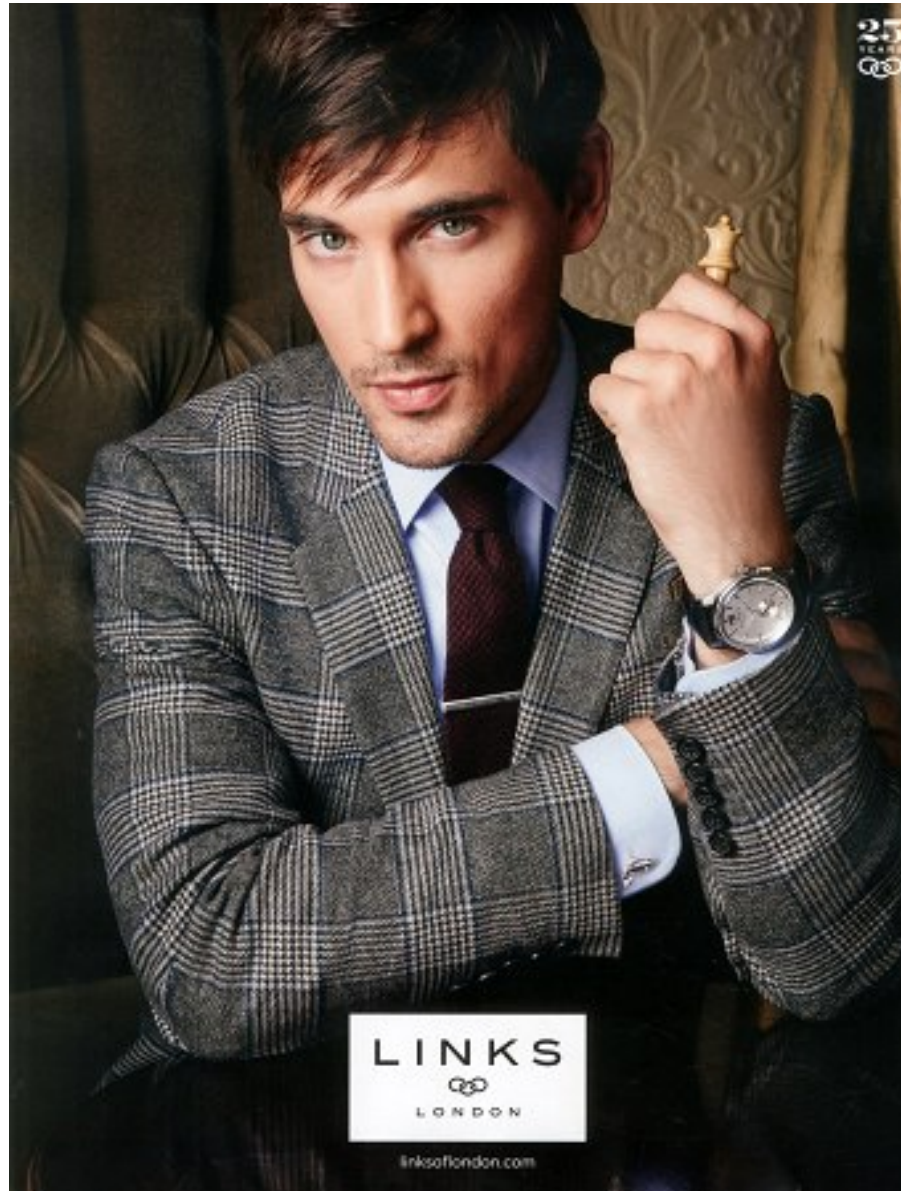

elite

P A R I S

BLAKE SCHAEFERING

HAUTEUR 183 CM 97 CM TAILLE 78 CM SUIT 122 CM / 58 POINTURE 44 EU / 9.5 UK CHEVEUX DARK BROWN YEUX GREEN

19 avenue George V 75008 Paris - France T: +33 1 4044 3222 F: +33 1 4044 3280 E: info@elitemodel.fr