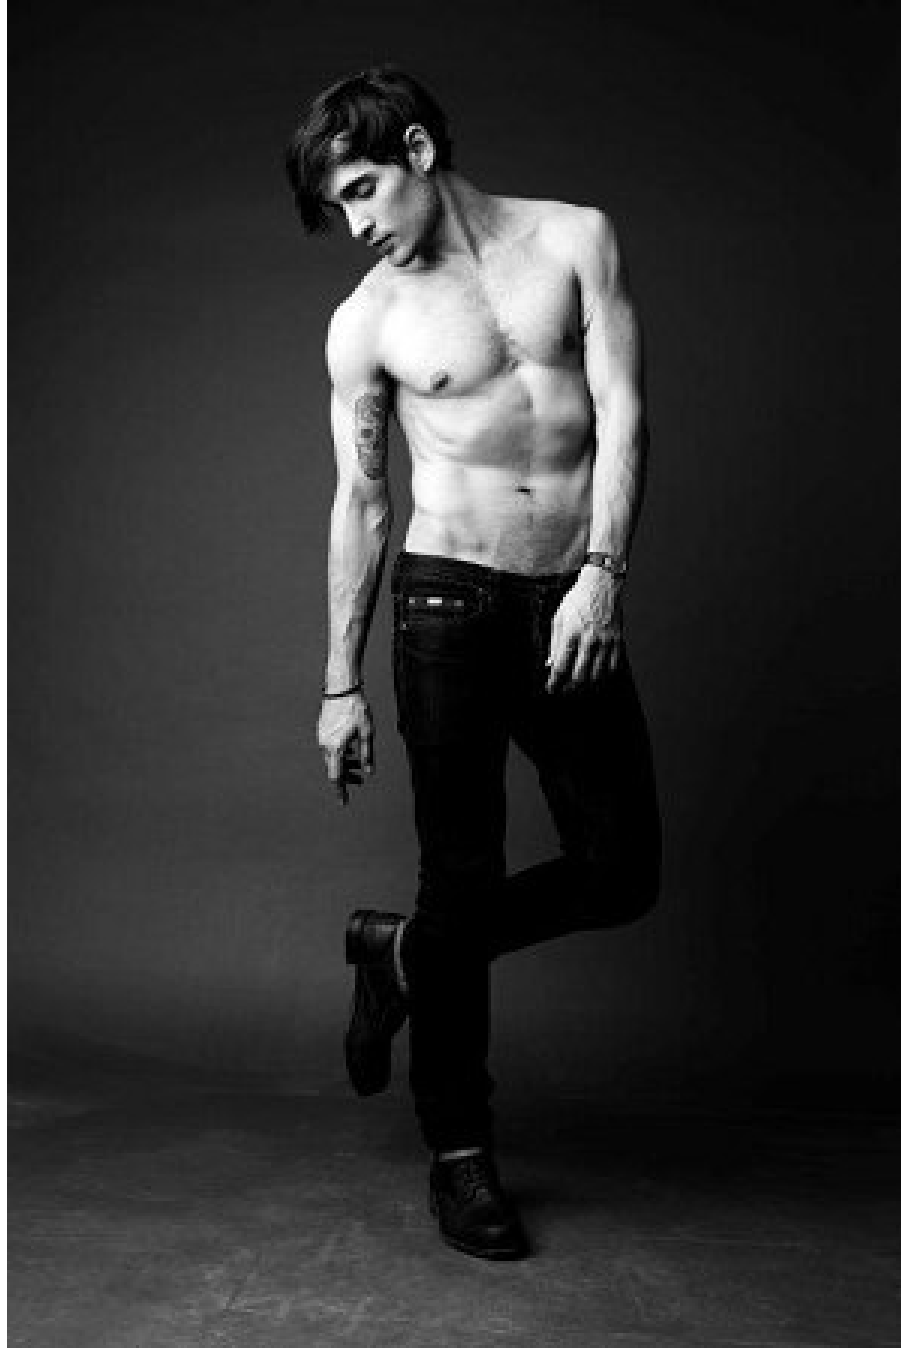

elite

P A R I S

BLAKE SCHAEFERING

HAUTEUR 183 CM 97 CM TAILLE 78 CM SUIT 122 CM / 58 POINTURE 44 EU / 9.5 UK CHEVEUX DARK BROWN YEUX GREEN