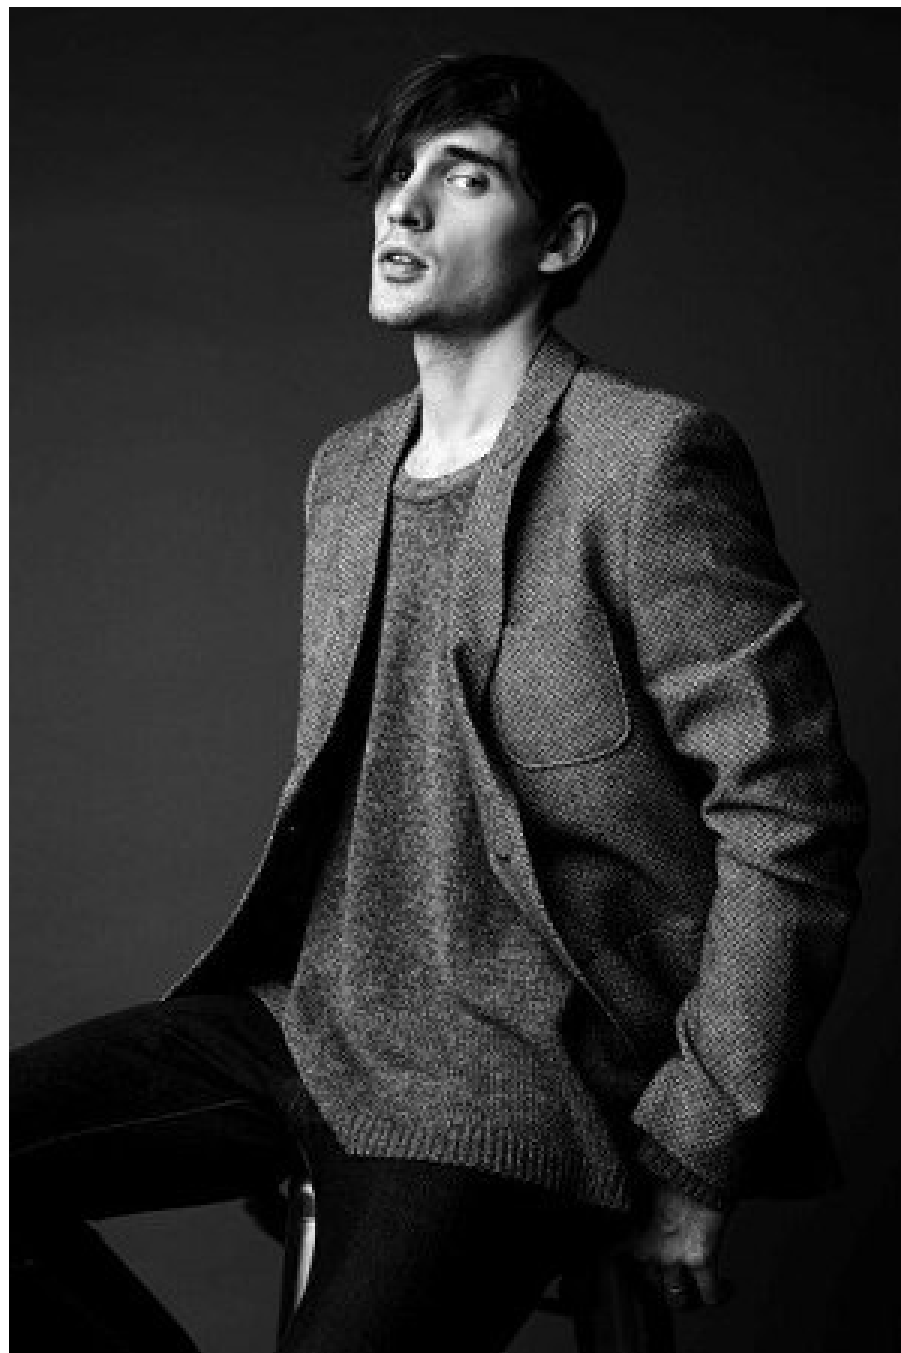

elite

P A R I S

BLAKE SCHAEFERING

HAUTEUR 183 CM 97 CM TAILLE 78 CM SUIT 122 CM / 58 POINTURE 44 EU / 9.5 UK CHEVEUX DARK BROWN YEUX GREEN