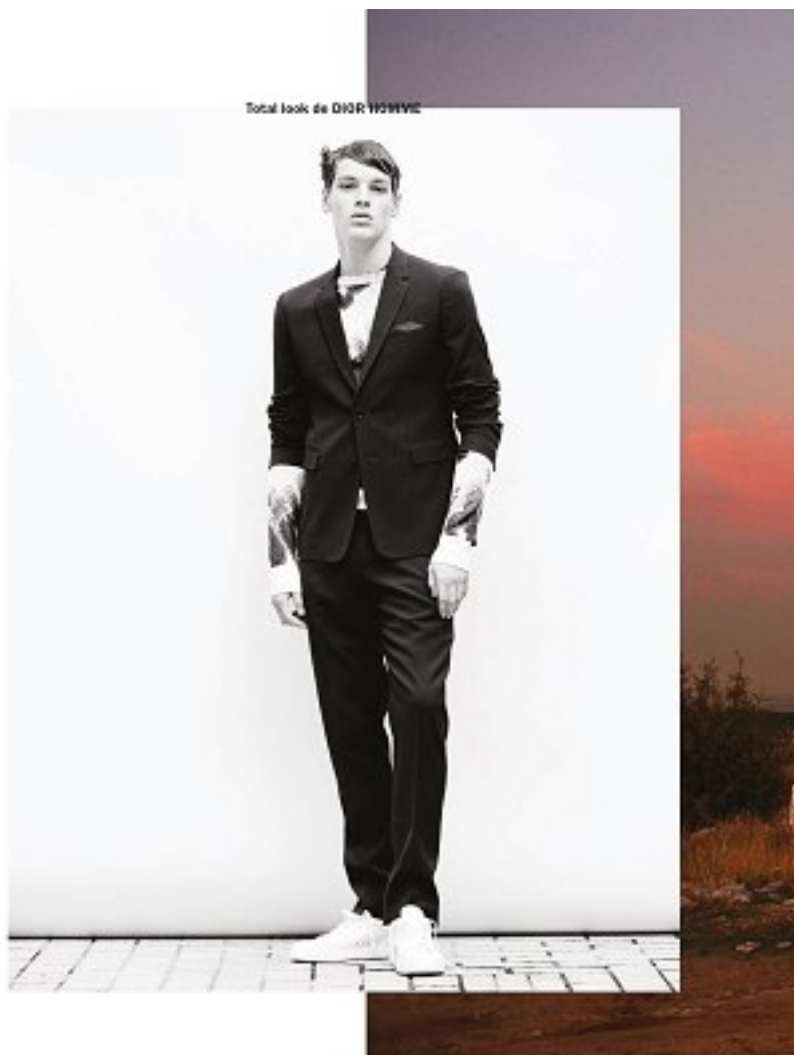

elite

P A R I S

ALVARO SILVEIRA

HAUTEUR 190 CM 100 CM TAILLE 82 CM POINTURE 44 EU / 9.5 UK CHEVEUX LIGHT BROWN YEUX HAZEL

19 avenue George V 75008 Paris - France T: +33 1 4044 3222 F: +33 1 4044 3280 E: info@elitemodel.fr