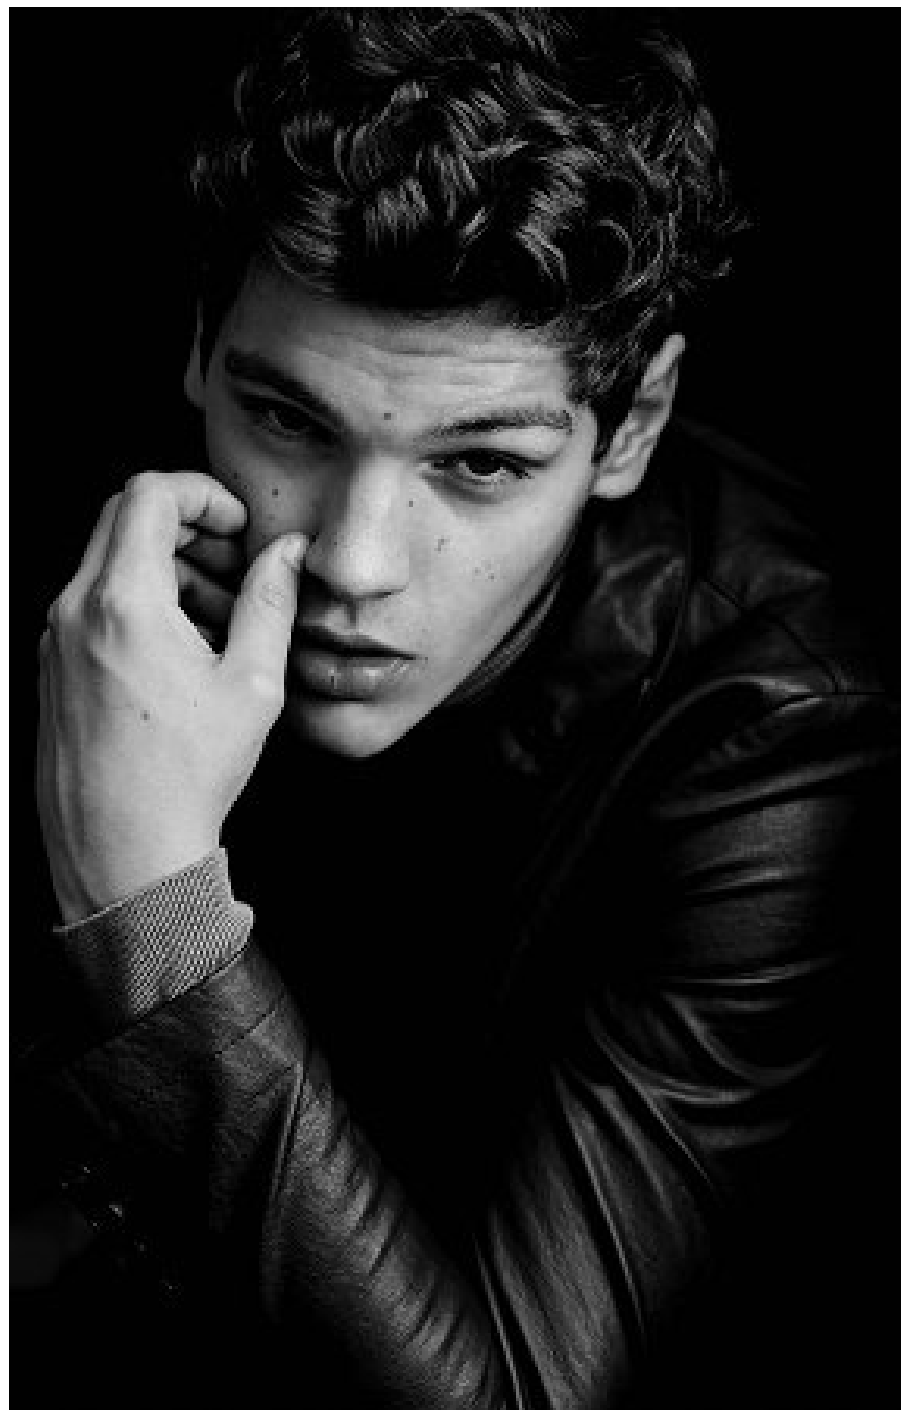

elite

P A R I S

ALVARO SILVEIRA

HAUTEUR 190 CM 100 CM TAILLE 82 CM POINTURE 44 EU / 9.5 UK CHEVEUX LIGHT BROWN YEUX HAZEL