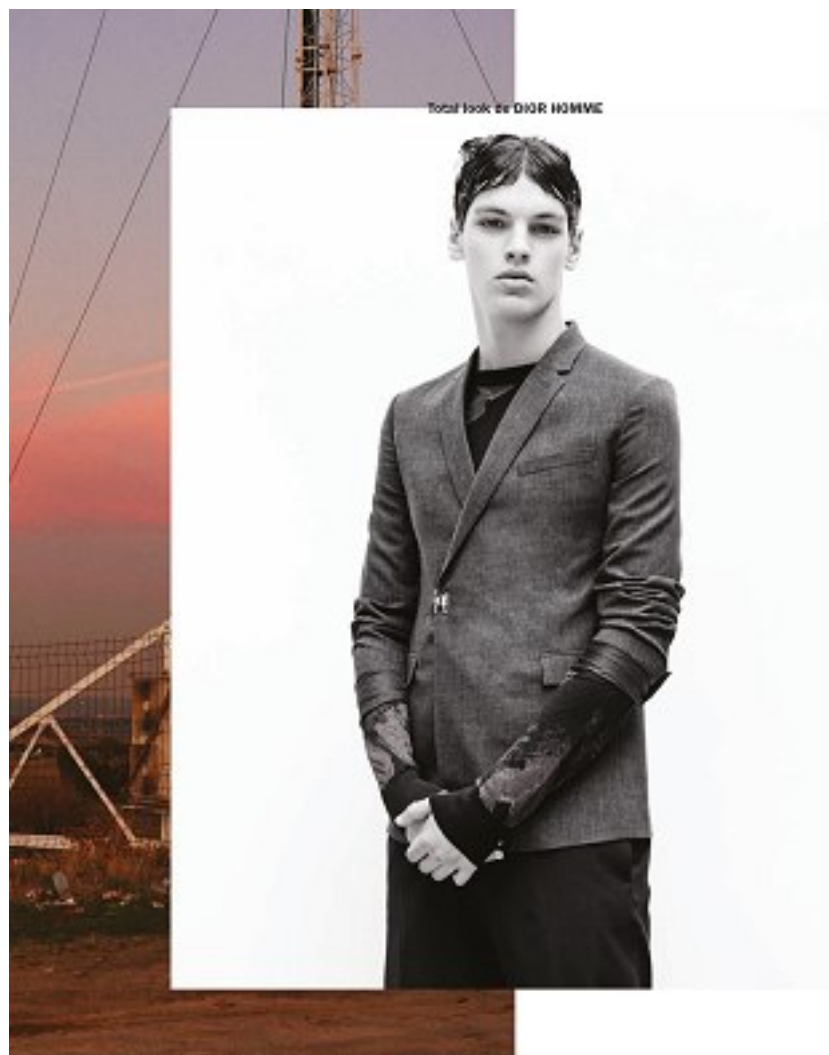

elite

P A R I S

ALVARO SILVEIRA

HAUTEUR 190 CM 100 CM TAILLE 82 CM POINTURE 44 EU / 9.5 UK CHEVEUX LIGHT BROWN YEUX HAZEL

19 avenue George V 75008 Paris - France T: +33 1 4044 3222 F: +33 1 4044 3280 E: info@elitemodel.fr